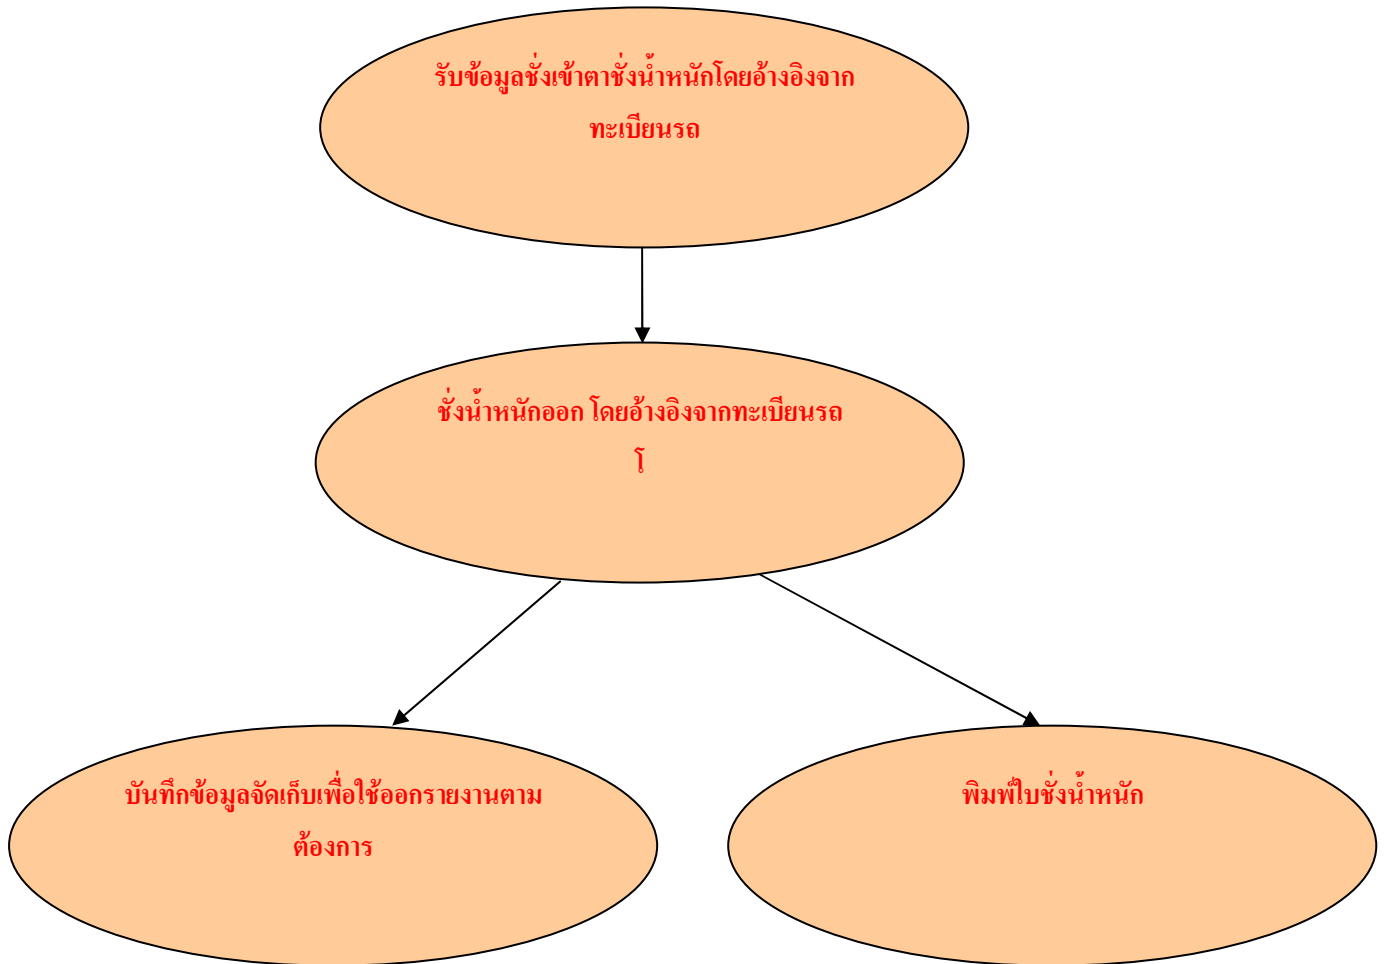

แผนผังการใช้งาน